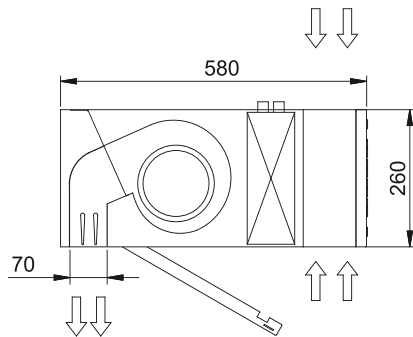

Charakteristika

- Energiją taupanti šilumos siurblio oro užuolaida: Iki 70% sumažintos išlaidos ir išmetamas CO2 kiekis (šildymo režimas).
- Savaeigė korpuso konstrukcija pagaminta iš cinkuoto plieno plokštės, apdaila pagaminta iš baltos spalvos RAL9016 epoksidinio poliesterio konstrukcijos. Pagal pageidavimą galima įsigyti kitų spalvų arba nerūdijančio plieno.
- Priekinis skydelis su galimybe pritaikyti ir galimybė įtraukti individualius logotipus, iškabas, grafinius dizainus, atvaizdus ir kt.
- Įleidimo angos yra už priekinio skydo. Jiems nereikia priežiūros.
- Anoduoto aliuminio išleidimo mentės, orlaivio formos, reguliuojamas nuo 0 iki 15° kiekvienoje pusėje.
- Dvigubo įleidimo išcentriniai ventiliatoriai, varomi išoriniu rotoriaus varikliu su žemu triukšmo lygiu. 5 greičių pasirinkimas. EC modeliai surinkti su labai ekonomiškais ir efektyviais ventiliatoriais.
- Pridedamas vidinis priešfiltras.
- Only heating mode: Advanced Plug&Play control. Includes: Advanced PRO control with LCD display and integrated thermostat, door contact, 7m RJ11 cable and remote control.
- Cooling and Heating mode: Advanced Plug&Play control. Includes: Advanced PRO control with LCD display and integrated thermostat, door contact, 7m RJ11 cable and remote control.
- DX 1:1:
Parėngta prijungti prie „MIDEA Inverter“ lauko šilumos siurblio įrenginio (R410A) su išsiplėtimo vožtuvu. Reikalingi: XXXXX: DX sąsajos komplektas pritaikytas oro užuolaidai ir: XXXXXX: programuojamas valdymas.
- DX VRF:
Paruošta prisijungti prie MIDEA VRF, lauko šilumos siurblys (R410A / R32) nepridedamas, klientas turėtų jį įsigyti atskirai. Reikalingas: XXXXX: DX sąsajos komplektas su oro užuolaidai pritaikytu išsiplėtimo vožtuvu.

Matmenys

L	A	B
1000	920	-
1500	1420	710
2000	1920	960
2500	2420	1210
3000	2920	1460