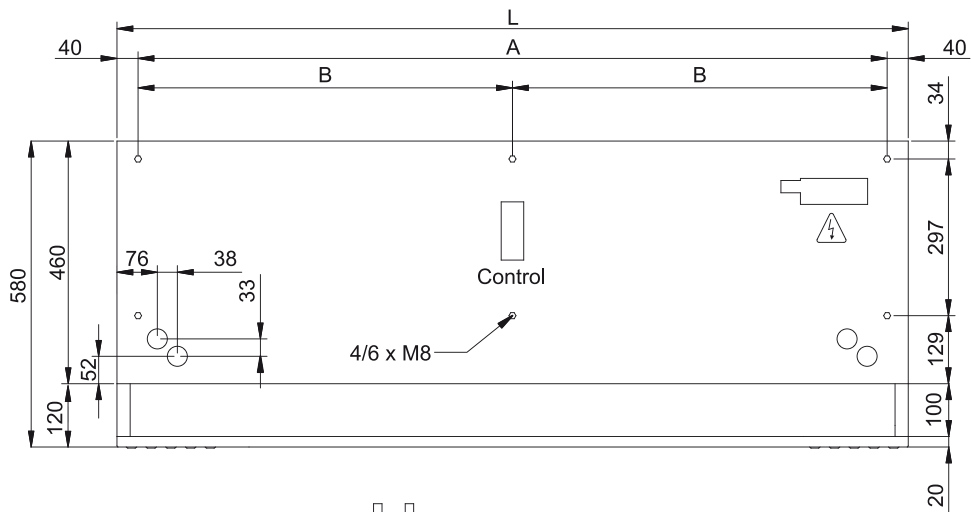

Charakteristika

- Energiją taupanti šilumos siurblio oro užuolaida: Iki 70% sumažintos išlaidos ir išmetamas CO2 kiekis (šildymo režimas).
- Savaeigė korpuso konstrukcija pagaminta iš cinkuoto plieno plokštės, apdaila pagaminta iš baltos spalvos RAL9016 epoksidinio poliesterio konstrukcijos. Pagal pageidavimą galima įsigyti kitų spalvų arba nerūdijančio plieno.
- Priekinis skydelis su galimybe pritaikyti ir galimybė įtraukti individualius logotipus, iškabas, grafinius dizainus, atvaizdus ir kt.
- Įleidimo angos yra už priekinio skydo. Jiems nereikia priežiūros.
- Anoduoto aliuminio išleidimo mentės, orlaivio formos, reguliuojamas nuo 0 iki 15° kiekvienoje pusėje.
- Dvigubo įleidimo išcentriniai ventiliatoriai, varomi išoriniu rotoriaus varikliu su žemu triukšmo lygiu. 5 greičių pasirinkimas. EC modeliai surinkti su labai ekonomiškais ir efektyviais ventiliatoriais.
- Pridedamas vidinis priešfiltras.
- Only heating mode: Advanced Plug&Play control. Includes: Advanced PRO control with LCD display and integrated thermostat, door contact, 7m RJ11 cable and remote control.
- Cooling and Heating mode: Advanced Plug&Play control. Includes: Advanced PRO control with LCD display and integrated thermostat, door contact, 7m RJ11 cable and remote control.
- DX 1:1:
Parėngta prijungti prie „MIDEA Inverter“ lauko šilumos siurblio įrenginio (R410A) su išsiplėtimo vožtuvu. Reikalingi: XXXXX: DX sąsajos komplektas pritaikytas oro užuolaidai ir: XXXXXX: programuojamas valdymas.
- DX VRF:
Paruošta prisijungti prie MIDEA VRF, lauko šilumos siurblys (R410A / R32) nepridedamas, klientas turėtų jį įsigyti atskirai. Reikalingas: XXXXX: DX sąsajos komplektas su oro užuolaidai pritaikytu išsiplėtimo vožtuvu.

Matmenys

L	A	B
1000	920	-
1500	1420	710
2000	1920	960
2500	2420	1210
3000	2920	1460