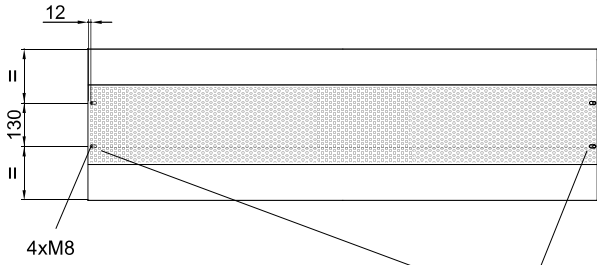

Matmenys

	L
RUND 1000	1025
RUND 1500	1525
RUND 2000	2030
RUND 2500	2530
RUND 3000	2980

Electrical Connections
Entrances:
RJ45, M21, M26, M32

Floor fixing points with foot