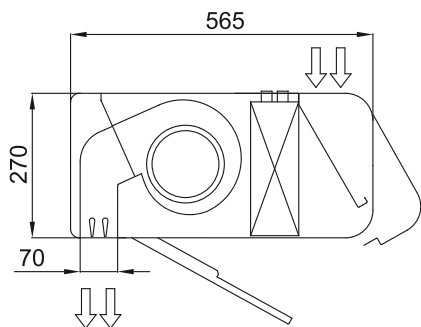

Modelis	(m²/h)	(m)
SMART ECG 2000 VRF24-MD	3-4,2	
SMART ECG 2500 VRF25-MD	3-4,2	
SMART ECG 2500 VRF29-MD	3-4,2	
SMART ECG 3000 VRF29-MD	3-4,2	
SMART ECG 3000 VRF34-MD	3-4,2	

Matmenys

	L	A	B
Smart 1000	1034	920	-
Smart 1500	1534	1420	710
Smart 2000	2034	1920	960
Smart 2500	2534	2420	1210
Smart 3000	3034	2920	1460