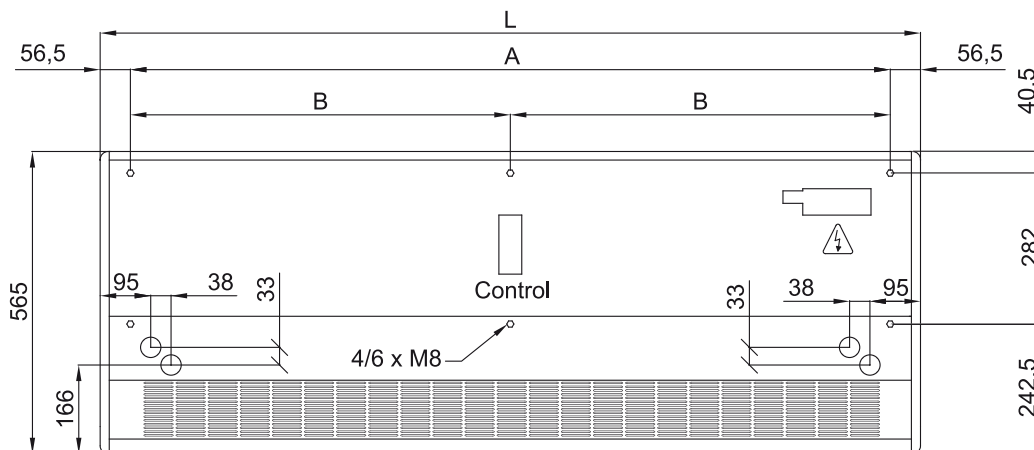

Modelis	(m²/h)	(m)
SMART ECG 2000 VRF24-MD	3-4,2	
SMART ECG 2500 VRF25-MD	3-4,2	
SMART ECG 2500 VRF29-MD	3-4,2	
SMART ECG 3000 VRF29-MD	3-4,2	
SMART ECG 3000 VRF34-MD	3-4,2	

Matmenys

	L	A	B
Smart 1000	1034	920	-
Smart 1500	1534	1420	710
Smart 2000	2034	1920	960
Smart 2500	2534	2420	1210
Smart 3000	3034	2920	1460