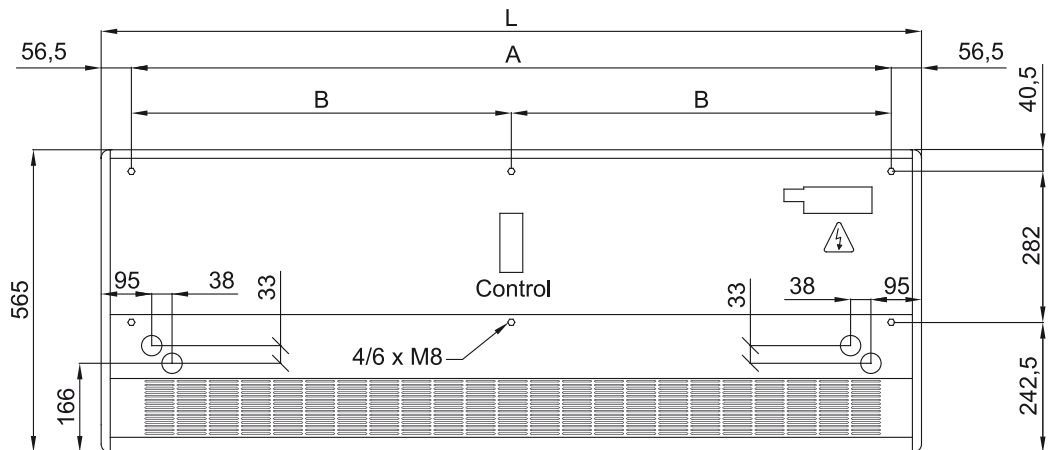

Modelis	(m³/h)	(m)
SMART ECM 2000 VRF19-TO	2,5-3,8	
SMART ECM 2500 VRF21-TO	2,5-3,8	
SMART ECM 2500 VRF24-TO	2,5-3,8	
SMART ECM 3000 VRF26-TO	2,5-3,8	
SMART ECG 2000 VRF20-TO	3-4,2	
SMART ECG 2000 VRF24-TO	3-4,2	
SMART ECG 2500 VRF25-TO	3-4,2	
SMART ECG 2500 VRF29-TO	3-4,2	
SMART ECG 3000 VRF29-TO	3-4,2	

Matmenys

	L	A	B
Smart 1000	1034	920	-
Smart 1500	1534	1420	710
Smart 2000	2034	1920	960
Smart 2500	2534	2420	1210
Smart 3000	3034	2920	1460