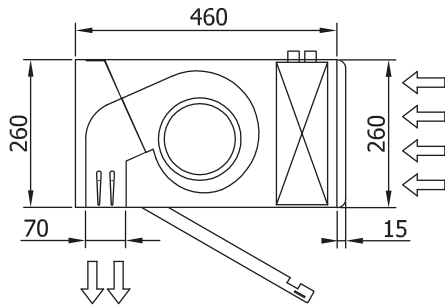

Charakteristika

- Energiją taupanti šilumos siurblio oro užuolaida: Iki 70% sumažintos išlaidos ir išmetamas CO2 kiekis(šildymo režimas).
- Savaeigė korpuso konstrukcija pagaminta iš cinkuoto plieno plokštės, apdaila pagaminta iš baltos spalvos RAL9016 epoksidinio poliesterio konstrukcijos.Pagal pageidavimą galima įsigyti kitų spalvų arba nerūdijančio plieno.
- Mikroperforuotos įleidimo grotelės su filtro funkcijomis ir lengvu aptarnavimu.Pridedamas vidinis priešfiltras.
- Anoduoto aliuminio išleidimo mentės, orlaivio formos, reguliuojamas nuo 0 iki 15° kiekvienoje pusėje.
- Dvigubo įleidimo išcentriniai ventiliatoriai, varomi išoriniu rotoriaus varikliu su žemu triukšmo lygiu. 5 greičių pasirinkimas.EC modeliai surinkti su labai ekonomiškais ir efektyviais ventiliatoriais.
- Pridedamas vidinis priešfiltras.
- Advanced Plug&Play control. Includes: Advanced PRO control with LCD display and integrated thermostat, door contact, 7m RJ11 cable and remote control.
- DX VRF:
Paruošta prijungti prie „HAIER VRF“ lauko šilumos siurblio įrenginio (R410A).
Reikalingi: XXXXX: „HAIER VRF“ sąsajos komplektas, pritaikytas oro užuolaidai ir išsiplėtimo vožtuvu ir: XXXXXX: programuojamas valdymas.

Matmenys

L	A	B
1000	920	-
1500	1420	710
2000	1920	960
2500	2420	1210
3000	2920	1460