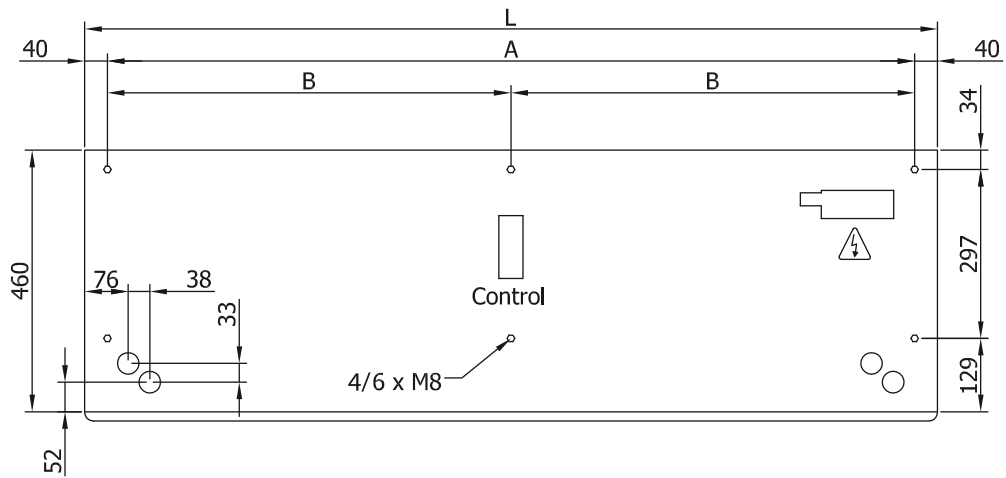

Charakteristika

- Energiją taupanti šilumos siurblio oro užuolaida: Iki 70% sumažintos išlaidos ir išmetamas CO2 kiekis (šildymo režimas).
- Savaeigė korpuso konstrukcija pagaminta iš cinkuoto plieno plokštės, apdaila pagaminta iš baltos spalvos RAL9016 epoksidinio poliesterio konstrukcijos. Pagal pageidavimą galima įsigyti kitų spalvų arba nerūdijančio plieno.
- Mikroperforuotos įleidimo grotelės su filtro funkcijomis ir lengvu aptarnavimu. Pridedamas vidinis priešfiltras.
- Anoduoto aliuminio išleidimo mentės, orlaivio formos, reguliuojamas nuo 0 iki 15° kiekvienoje pusėje.
- Dvigubo įleidimo išcentriniai ventiliatoriai, varomi išoriniu rotoriaus varikliu su žemu triukšmo lygiu. 5 greičių pasirinkimas. EC modeliai surinkti su labai ekonomiškais ir efektyviais ventiliatoriais.
- Apima tik šildymo tiesioginio plėtimosi ritę su įmontuotais temperatūros jutikliais.
- Only heating mode: Advanced Plug&Play control. Includes: Advanced PRO control with LCD display and integrated thermostat, door contact, 7m RJ11 cable and remote control.
- Cooling and Heating mode: Advanced Plug&Play control. Includes: Advanced PRO control with LCD display and integrated thermostat, door contact, 7m RJ11 cable and remote control.
- DX 1:1:  
Parengta prijungti prie „MIDEA Inverter“ lauko šilumos siurblio įrenginio (R410A) su išsiplėtimo vožtuvu. Reikalingi: XXXXX: DX sąsajos komplektas pritaikytas oro užuolaidai ir: XXXXXX: programuojamas valdymas.
- DX VRF:  
Paruošta prisijungti prie MIDEA VRF, lauko šilumos siurblys (R410A / R32) nepridedamas, klientas turėtų jį įsigyti atskirai. Reikalingas: XXXXX: DX sąsajos komplektas su oro užuolaidai pritaikytu išsiplėtimo vožtuvu.

Matmenys

L	A	B
1000	920	-
1500	1420	710
2000	1920	960
2500	2420	1210
3000	2920	1460