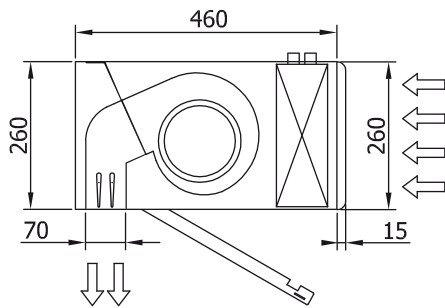

Charakteristika

- Energiją taupanti šilumos siurblio oro užuolaida: Iki 70% sumažintos išlaidos ir išmetamas CO2 kiekis (šildymo režimas).
- Savaeigė korpuso konstrukcija pagaminta iš cinkuoto plieno plokštės, apdaila pagaminta iš baltos spalvos RAL9016 epoksidinio poliesterio konstrukcijos. Pagal pageidavimą galima įsigyti kitų spalvų arba nerūdijančio plieno.
- Mikroperforuotos įleidimo grotelės su filtro funkcijomis ir lengvu aptarnavimu. Pridedamas vidinis priešfiltras.
- Anoduoto aliuminio išleidimo mentės, orlaivio formos, reguliuojamas nuo 0 iki 15° kiekvienoje pusėje.
- Dvigubo įleidimo išcentriniai ventiliatoriai, varomi išoriniu rotoriaus varikliu su žemu triukšmo lygiu. 5 greičių pasirinkimas. EC modeliai surinkti su labai ekonomiškais ir efektyviais ventiliatoriais.
- Apima tik šildymo tiesioginio plėtimosi ritę su įmontuotais temperatūros jutikliais.
- Only heating mode: Advanced Plug&Play control. Includes: Advanced PRO control with LCD display and integrated thermostat, door contact, 7m RJ11 cable and remote control.
- Cooling and Heating mode: Advanced Plug&Play control. Includes: Advanced PRO control with LCD display and integrated thermostat, door contact, 7m RJ11 cable and remote control.
- DX 1:1:  
Parengta prijungti prie „MIDEA Inverter“ lauko šilumos siurblio įrenginio (R410A) su išsiplėtimo vožtuvu. Reikalingi: XXXXX: DX sąsajos komplektas pritaikytas oro užuolaidai ir: XXXXXX: programuojamas valdymas.
- DX VRF:  
Paruošta prisijungti prie MIDEA VRF, lauko šilumos siurblys (R410A / R32) nepridedamas, klientas turėtų jį įsigyti atskirai. Reikalingas: XXXXX: DX sąsajos komplektas su oro užuolaidai pritaikytu išsiplėtimo vožtuvu.

Matmenys

L	A	B
1000	920	-
1500	1420	710
2000	1920	960
2500	2420	1210
3000	2920	1460