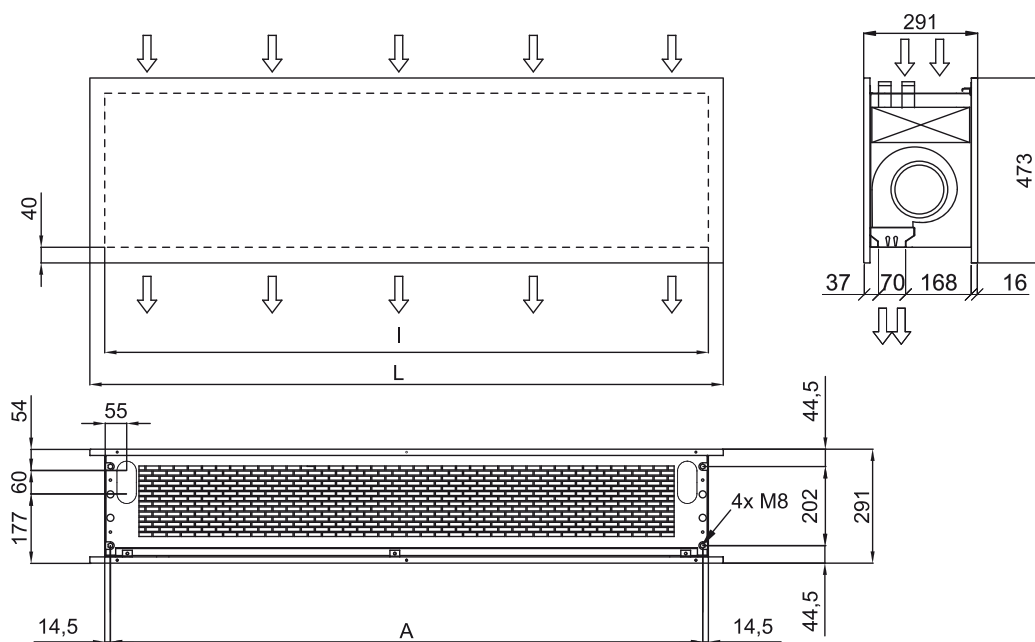

Modelis	(m³/h)	(m)
ZEN ECG 1000 VRV10-DA	5/8" - 3/8"	
ZEN ECG 1500 VRV13-DA	5/8" - 3/8"	
ZEN ECG 1500 VRV15-DA	5/8" - 3/8"	
ZEN ECG 2000 VRV20-DA	3/4" - 3/8"	
ZEN ECG 2000 VRV24-DA	3/4" - 3/8"	
ZEN ECG 2500 VRV25-DA	3/4" - 3/8"	
ZEN ECG 2500 VRV29-DA	7/8" - 3/8"	

Matmenys

	L	I	A
Zen 1000	1220	1140	1115
Zen 1500	1620	1544	1515
Zen 2000	2120	2044	2015
Zen 2500	2620	2544	2515