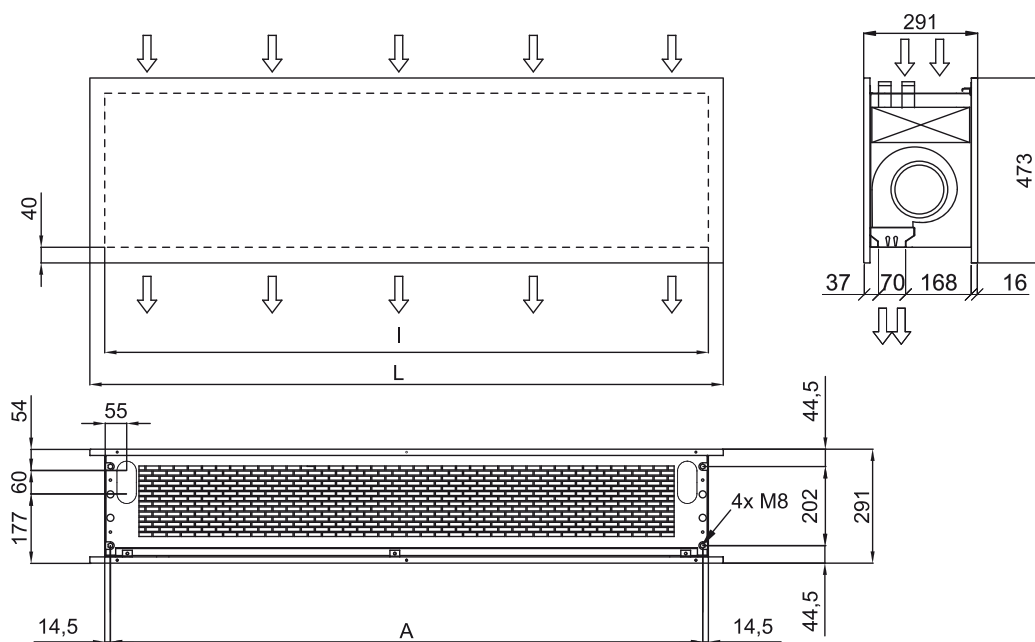

## Charakteristika

- Šiuolaikinio architektūrinio stiliaus dekoratyvinė energiją taupanti šilumos siurblio oro užuolaida:
- Iki 70% sumažintos išlaidos ir išmetamas CO2 kiekis (šildymo režimas).
- Minimalistinis ir išmanusis dizainas integruojamas į bet kokią aplinką ir siūlo begalines pritaikymo galimybes.
- Skyduose gali būti logotipai, apšvietimas, iškabos, saugos ar informaciniai ženklai, grafika, paveikslėliai, laikrodžiai - viskas pagal kliento pageidavimus.
- Priekinės anoduoto aliuminio plokštės. Pasirinktinai gaminamas iš šlifuito arba veidrodžiu poliruoto nerūdijančio plieno. Galimos kitos medžiagos, tokios kaip cinkuotas plienas, lygi arba tekstūruota odos plokštė, mediena ir kt.
- Centrinė konstrukcija pagaminta iš cinkuoto plieno, apdaila iš juodos kalvės.
- Kitos spalvos yra prieinamos pagal pageidavimą.
- Anoduoto aliuminio išleidimo mentės, orlaivio formos, reguliuojamas abiem kryptimis.
- Dvigubo įleidimo išcentriniai ventiliatoriai, varomi išoriniu rotoriaus varikliu su žemu triukšmo lygiu. 5 greičių pasirinkimas. EC modeliai surinkti su labai ekonomiškais ir efektyviais ventiliatoriais.
- Apima tik šildymo tiesioginio plėtimosi ritę su įmontuotais temperatūros jutikliais.
- Advanced Plug&Play control. Includes: Advanced PRO control with LCD display and integrated thermostat, door contact, 7m RJ11 cable and remote control.
- DX 1:1:  
Paruošta prijungti prie „HITACHI Inverter“ lauko šilumos siurblio įrenginio (R410A/R32). Reikalingi: XXXXX: „HITACHI DX“ sąsajos komplektas, pritaikytas oro užuolaidai su išsiplėtimo vožtuvu ir: XXXXXX: programuojamas valdymas.
- DX VRF:  
Paruošta prijungti prie „HITACHI VRF“ lauko šilumos siurblio įrenginio (R410A). Reikalingi: XXXXX: „HITACHI VRF“ sąsajos komplektas, pritaikytas oro užuolaidai su išsiplėtimo vožtuvu ir: XXXXXX: programuojamas valdymas.

## Matmenys

	L	I	A
Zen 1000	1220	1140	1115
Zen 1500	1620	1544	1515
Zen 2000	2120	2044	2015
Zen 2500	2620	2544	2515