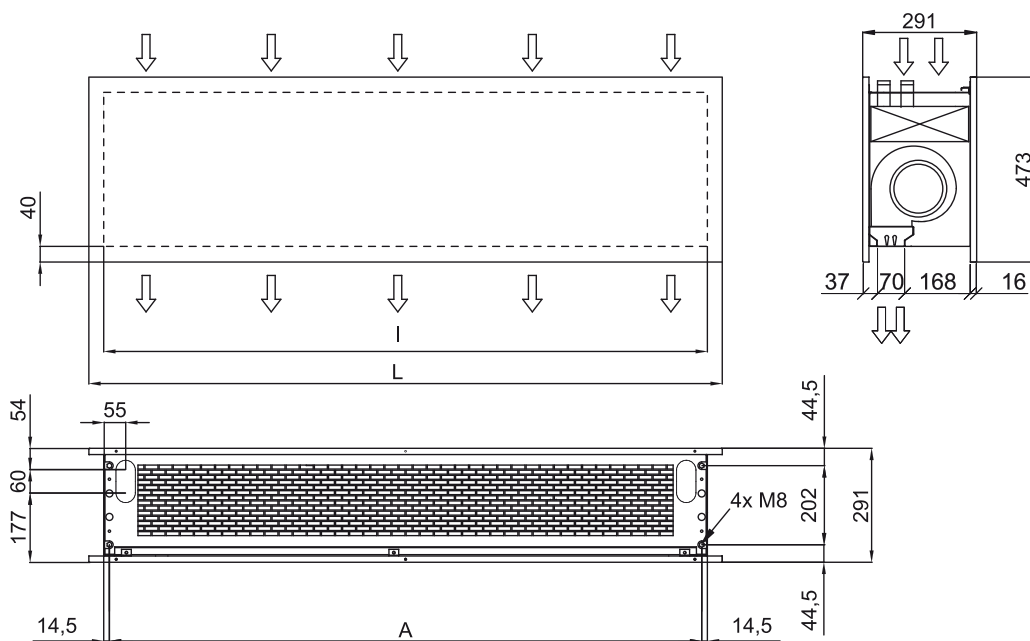

Specifikacija

50Hz

Modelis	(m ³ /h)	(m)
ZEN ECG 1000 DX10-LG	5/8" - 3/8"	
ZEN ECG 1500 DX15-LG	5/8" - 3/8"	
ZEN ECG 2000 DX22-LG	1" - 3/8"	
ZEN ECG 2500 DX27-LG	7/8" - 1/2"	
ZEN ECG 2500 DX22-LG	1" - 3/8"	
ZEN ECG 3000 DX27-LG	-	

Modelis	(m ³ /h)	(m)
ZEN ECG 1000 VRF10-LG	5/8" - 3/8"	
ZEN ECG 1500 VRF15-LG	5/8" - 3/8"	
ZEN ECG 2000 VRF24-LG	1" - 3/8"	
ZEN ECG 2000 VRF20-LG	1	
ZEN ECG 2500 VRF25-LG	7/8" - 1/2"	
ZEN ECG 2500 VRF29-LG	7/8" - 1/2"	
ZEN ECG 3000 VRF25-LG	-	
ZEN ECG 3000 VRF29-LG	-	

Matmenys

	L	I	A
Zen 1000	1220	1140	1115
Zen 1500	1620	1544	1515
Zen 2000	2120	2044	2015
Zen 2500	2620	2544	2515