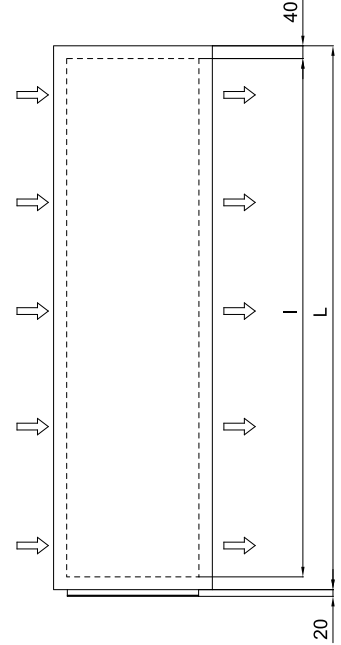

## Charakteristika

- Šiuolaikinio architektūrinio stiliaus dekoratyvinė energiją taupanti šilumos siurblio oro užuolaida:
- Iki 70% sumažintos išlaidos ir išmetamas CO2 kiekis (šildymo režimas).
- Minimalistinis ir išmanusis dizainas integruojamas į bet kokią aplinką ir siūlo begalines pritaikymo galimybes.
- Skyduose gali būti logotipai, apšvietimas, iškabos, saugos ar informaciniai ženklai, grafika, paveikslėliai, laikrodžiai - viskas pagal kliento pageidavimus.
- Priekinės anoduoto aliuminio plokštės. Pasirinktinai gaminamas iš šlifuoto arba veidrodžiu poliruoto nerūdijančio plieno. Galimos kitos medžiagos, tokios kaip cinkuotas plienas, lygi arba tekstūruota odos plokštė, mediena ir kt.
- Centrinė konstrukcija pagaminta iš cinkuoto plieno, apdaila iš juodos kalvės.
- Kitos spalvos yra prieinamos pagal pageidavimą.
- Anoduoto aliuminio išleidimo mentės, orlaivio formos, reguliuojamas abiem kryptimis.
- Dvigubo įleidimo išcentriniai ventiliatoriai, varomi išoriniu rotoriaus varikliu su žemu triukšmo lygiu. 5 greičių pasirinkimas. EC modeliai surinkti su labai ekonomiškais ir efektyviais ventiliatoriais.
- Apima tik šildymo tiesioginio plėtimosi ritę su įmontuotais temperatūros jutikliais.
- Only heating mode: Advanced Plug&Play control. Includes: Advanced PRO control with LCD display and integrated thermostat, door contact, 7m RJ11 cable and remote control.
- DX 1:1:  
Parengta prijungti prie „MIDEA Inverter“ lauko šilumos siurblio įrenginio (R410A) su išsiplėtimo vožtuvu. Reikalingi: XXXXX: DX sąsajos komplektas pritaikytas oro užuolaidai ir: XXXXXX: programuojamas valdymas.
- DX VRF:  
Paruošta prisijungti prie MIDEA VRF, lauko šilumos siurblys (R410A / R32) nepridedamas, klientas turėtų jį įsigyti atskirai. Reikalingas: XXXXX: DX sąsajos komplektas su oro užuolaidai pritaikytu išsiplėtimo vožtuvu.

Matmenys

	E	I	A	B
Zen 1000	1220	1140	1115	-
Zen 1500	1620	1544	1515	-
Zen 2000	2120	2044	2015	-
Zen 2500	2620	2544	2515	-
Zen 3000	2960	2884	2855	1427,5