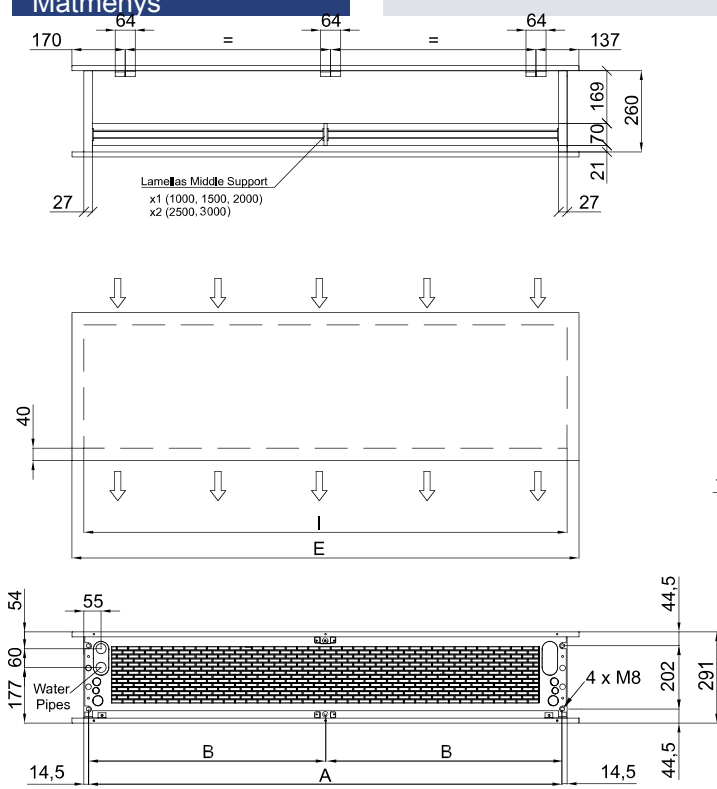

## Charakteristika

- Šiuolaikinio architektūrinio stiliaus dekoratyvinė energiją taupanti šilumos siurblio oro užuolaida:
- Iki 70% sumažintos išlaidos ir išmetamas CO2 kiekis (šildymo režimas).
- Minimalistinis ir išmanusis dizainas integruojamas į bet kokią aplinką ir siūlo begalines pritaikymo galimybes.
- Skyduose gali būti logotipai, apšvietimas, iškabos, saugos ar informaciniai ženklai, grafika, paveikslėliai, laikrodžiai - viskas pagal kliento pageidavimus.
- Priekinės anoduoto aliuminio plokštės. Pasirinktinai gaminamas iš šlifuoto arba veidrodžiu poliruoto nerūdijančio plieno. Galimos kitos medžiagos, tokios kaip cinkuotas plienas, lygi arba tekstūruota odos plokštė, mediena ir kt.
- Centrinė konstrukcija pagaminta iš cinkuoto plieno, apdaila iš juodos kalvės.
- Kitos spalvos yra prieinamos pagal pageidavimą.
- Anoduoto aliuminio išleidimo mentės, orlaivio formos, reguliuojamas abiem kryptimis.
- Dvigubo įleidimo išcentriniai ventiliatoriai, varomi išoriniu rotoriaus varikliu su žemu triukšmo lygiu. 5 greičių pasirinkimas. EC modeliai surinkti su labai ekonomiškais ir efektyviais ventiliatoriais.
- Apima tik šildymo tiesioginio plėtimosi ritę su įmontuotais temperatūros jutikliais.
- Only heating mode: Advanced Plug&Play control. Includes: Advanced PRO control with LCD display and integrated thermostat, door contact, 7m RJ11 cable and remote control.
- DX 1:1:  
Parengta prijungti prie „MIDEA Inverter“ lauko šilumos siurblio įrenginio (R410A) su išsiplėtimo vožtuvu. Reikalingi: XXXXX: DX sąsajos komplektas pritaikytas oro užuolaidai ir: XXXXXX: programuojamas valdymas.
- DX VRF:  
Paruošta prisijungti prie MIDEA VRF, lauko šilumos siurblys (R410A / R32) nepridedamas, klientas turėtų jį įsigyti atskirai. Reikalingas: XXXXX: DX sąsajos komplektas su oro užuolaidai pritaikytu išsiplėtimo vožtuvu.

Matmenys

	E	I	A	B
Zen 1000	1220	1140	1115	-
Zen 1500	1620	1544	1515	-
Zen 2000	2120	2044	2015	-
Zen 2500	2620	2544	2515	-
Zen 3000	2960	2884	2855	1427,5