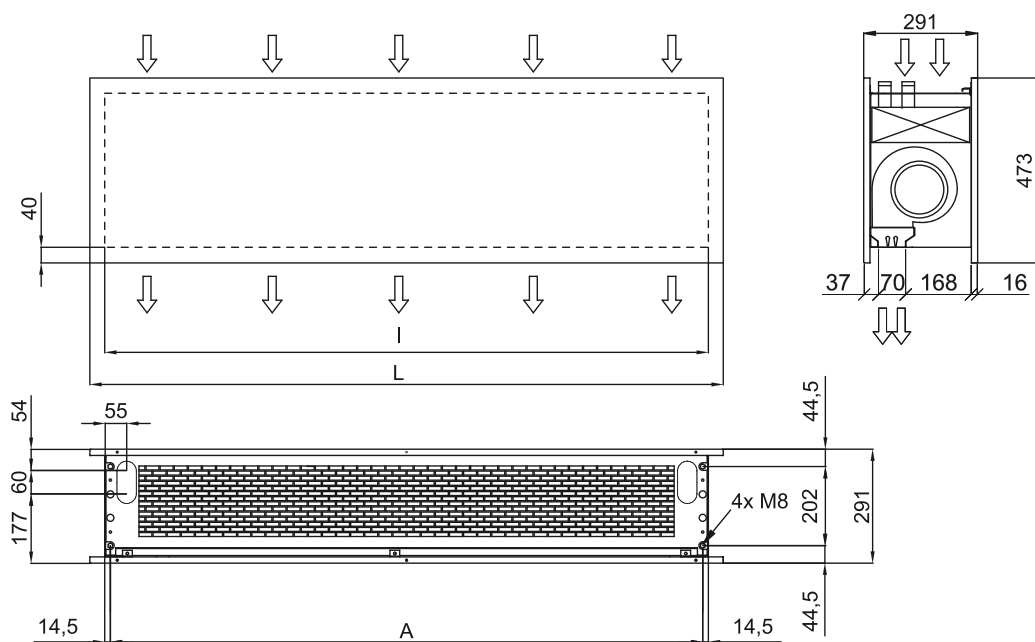

## Charakteristika

- Šiuolaikinio architektūrinio stiliaus dekoratyvinė energiją taupanti šilumos siurblio oro užuolaida:
- Iki 70% sumažintos išlaidos ir išmetamas CO2 kiekis (šildymo režimas).
- Minimalistinis ir išmanusis dizainas integruojamas į bet kokią aplinką ir siūlo begalines pritaikymo galimybes.
- Skyduose gali būti logotipai, apšvietimas, iškabos, saugos ar informaciniai ženklai, grafika, paveikslėliai, laikrodžiai - viskas pagal kliento pageidavimus.
- Priekinės anoduoto aliuminio plokštės. Pasirinktinai gaminamas iš šlifuito arba veidrodžiu poliruoto nerūdijančio plieno. Galimos kitos medžiagos, tokios kaip cinkuotas plienas, lygi arba tekstūruota odos plokštė, mediena ir kt.
- Centrinė konstrukcija pagaminta iš cinkuoto plieno, apdaila iš juodos kalvės.
- Kitos spalvos yra prieinamos pagal pageidavimą.
- Anoduoto aliuminio išleidimo mentės, orlaivio formos, reguliuojamas abiem kryptimis.
- Dvigubo įleidimo išcentriniai ventiliatoriai, varomi išoriniu rotoriaus varikliu su žemu triukšmo lygiu. 5 greičių pasirinkimas. EC modeliai surinkti su labai ekonomiškais ir efektyviais ventiliatoriais.
- Apima tik šildymo tiesioginio plėtimosi ritę su įmontuotais temperatūros jutikliais.
- Advanced Plug&Play control. Includes: Advanced PRO control with LCD display and integrated thermostat, door contact, 7m RJ11 cable and remote control.
- DX 1:1:  
Parengta prijungti prie „PANASONIC Inverter“ lauko šilumos siurblio įrenginio (R32) su išsiplėtimo vožtuvu. Reikalavimai: XXXXX: „PANASONIC DX“ sąsajos rinkinys pritaikytas oro užuolaidai ir: XXXXXX: programuojamas valdymas.
- DX VRF:  
Paruošta prijungti prie „PANASONIC VRF“ lauko šilumos siurblio įrenginio (R410A). Reikalingi: XXXXX: „PANASONIC VRF“ sąsajos komplektas, pritaikytas oro užuolaidai su išsiplėtimo vožtuvu ir: XXXXXX: programuojamas valdymas.

## Matmenys

	L	I	A
Zen 1000	1220	1140	1115
Zen 1500	1620	1544	1515
Zen 2000	2120	2044	2015
Zen 2500	2620	2544	2515