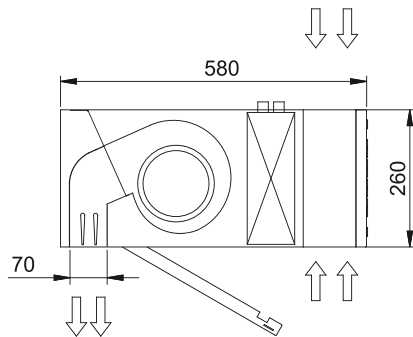

Charakteristika

- Energiją taupanti šilumos siurblio oro užuolaida: Iki 70% sumažintos išlaidos ir išmetamas CO2 kiekis (šildymo režimas).
- Savaeigė korpuso konstrukcija pagaminta iš cinkuoto plieno plokštės, apdaila pagaminta iš baltos spalvos RAL9016 epoksidinio poliesterio konstrukcijos. Pagal pageidavimą galima įsigyti kitų spalvų arba nerūdijančio plieno.
- Priekinis skydelis su galimybe pritaikyti ir galimybė įtraukti individualius logotipus, iškabas, grafinius dizainus, atvaizdus ir kt.
- Įleidimo angos yra už priekinio skydo. Jiems nereikia priežiūros.
- Anoduoto aliuminio išleidimo mentės, orlaivio formos, reguliuojamas nuo 0 iki 15° kiekvienoje pusėje.
- Dvigubo įleidimo išcentriniai ventiliatoriai, varomi išoriniu rotoriaus varikliu su žemu triukšmo lygiu. 5 greičių pasirinkimas. EC modeliai surinkti su labai ekonomiškais ir efektyviais ventiliatoriais.
- Apima tik šildymo tiesioginio plėtimosi ritę su įmontuotais temperatūros jutikliais.
- „Plug & Play“ valdymo skydelis CS-5DX-NE slave DX su 5 greičių parinkikliu. ir 7 m telefono kabeliu.
- DX VRF:
- Pasirengęs prisijungti prie CARRIER VRF lauko šilumos siurblio įrenginio (R410A), šis įrenginys nepridedamas, klientas turėtų jį įsigyti.
- Reikalavimai CARRIER VRF sąsajos komplektas pritaikytas oro užuolaidoms, programuojamas valdymas ir

Matmenys

L	A	B
1000	920	-
1500	1420	710
2000	1920	960
2500	2420	1210
3000	2920	1460