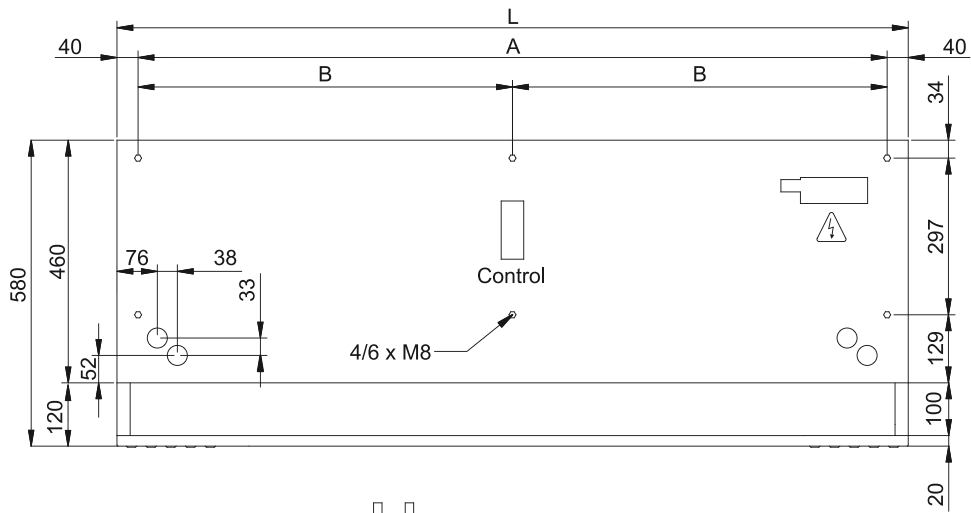

Charakteristika

- Energiją taupanti šilumos siurblio oro užuolaida: Iki 70% sumažintos išlaidos ir išmetamas CO2 kiekis (šildymo režimas).
- Savaeigė korpuso konstrukcija pagaminta iš cinkuoto plieno plokštės, apdaila pagaminta iš baltos spalvos RAL9016 epoksidinio poliesterio konstrukcijos. Pagal pageidavimą galima įsigyti kitų spalvų arba nerūdijančio plieno.
- Priekinis skydelis su galimybe pritaikyti ir galimybė įtraukti individualius logotipus, iškabas, grafinius dizainus, atvaizdus ir kt.
- Įleidimo angos yra už priekinio skydo. Jiems nereikia priežiūros.
- Anoduoto aliuminio išleidimo mentės, orlaivio formos, reguliuojamas nuo 0 iki 15° kiekvienoje pusėje.
- Dvigubo įleidimo išcentriniai ventiliatoriai, varomi išoriniu rotoriaus varikliu su žemu triukšmo lygiu. 5 greičių pasirinkimas. EC modeliai surinkti su labai ekonomiškais ir efektyviais ventiliatoriais.
- Apima tik šildymo tiesioginio plėtimosi ritę su įmontuotais temperatūros jutikliais.
- „Plug & Play“ valdymo skydelis CS-5DX-NE slave DX su 5 greičių parinkikliu. ir 7 m telefono kabeliu.
- DX VRF:
- Pasirengęs prisijungti prie CARRIER VRF lauko šilumos siurblio įrenginio (R410A), šis įrenginys nepridedamas, klientas turėtų jį įsigyti.
- Reikalavimai CARRIER VRF sąsajos komplektas pritaikytas oro užuolaidoms, programuojamas valdymas ir

Matmenys

L	A	B
1000	920	-
1500	1420	710
2000	1920	960
2500	2420	1210
3000	2920	1460